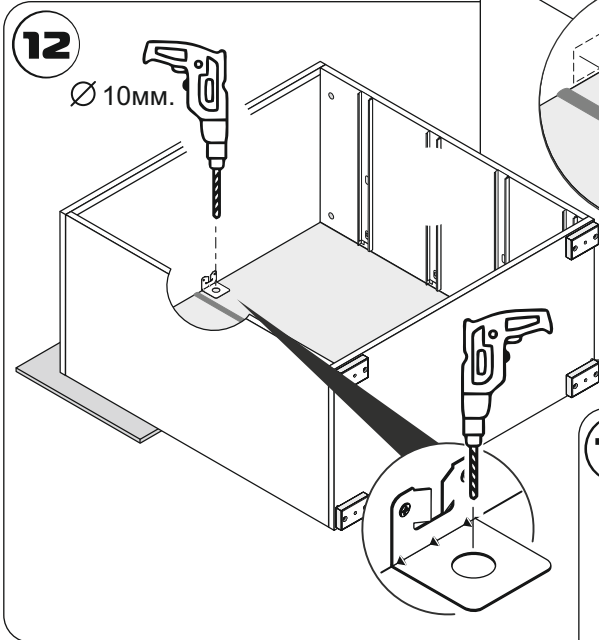

BEDROOM YORK
Drawer 4 drawers

Спальня ЙОРК
Комод 4яш

#	Quantity	↔	↗	↘
1	1	810	430	1/2
2	1	810	430	1/2
3	1	802	430	2/2
4	1	802	430	2/2
5	2	820	388	1/2
6	4	400	120	1/2
7	4	712	120	1/2
8	4	722	394	2/2
9	4	400	120	1/2
10	1	796	207	2/2
11	2	796	207	2/2
12	1	796	207	2/2