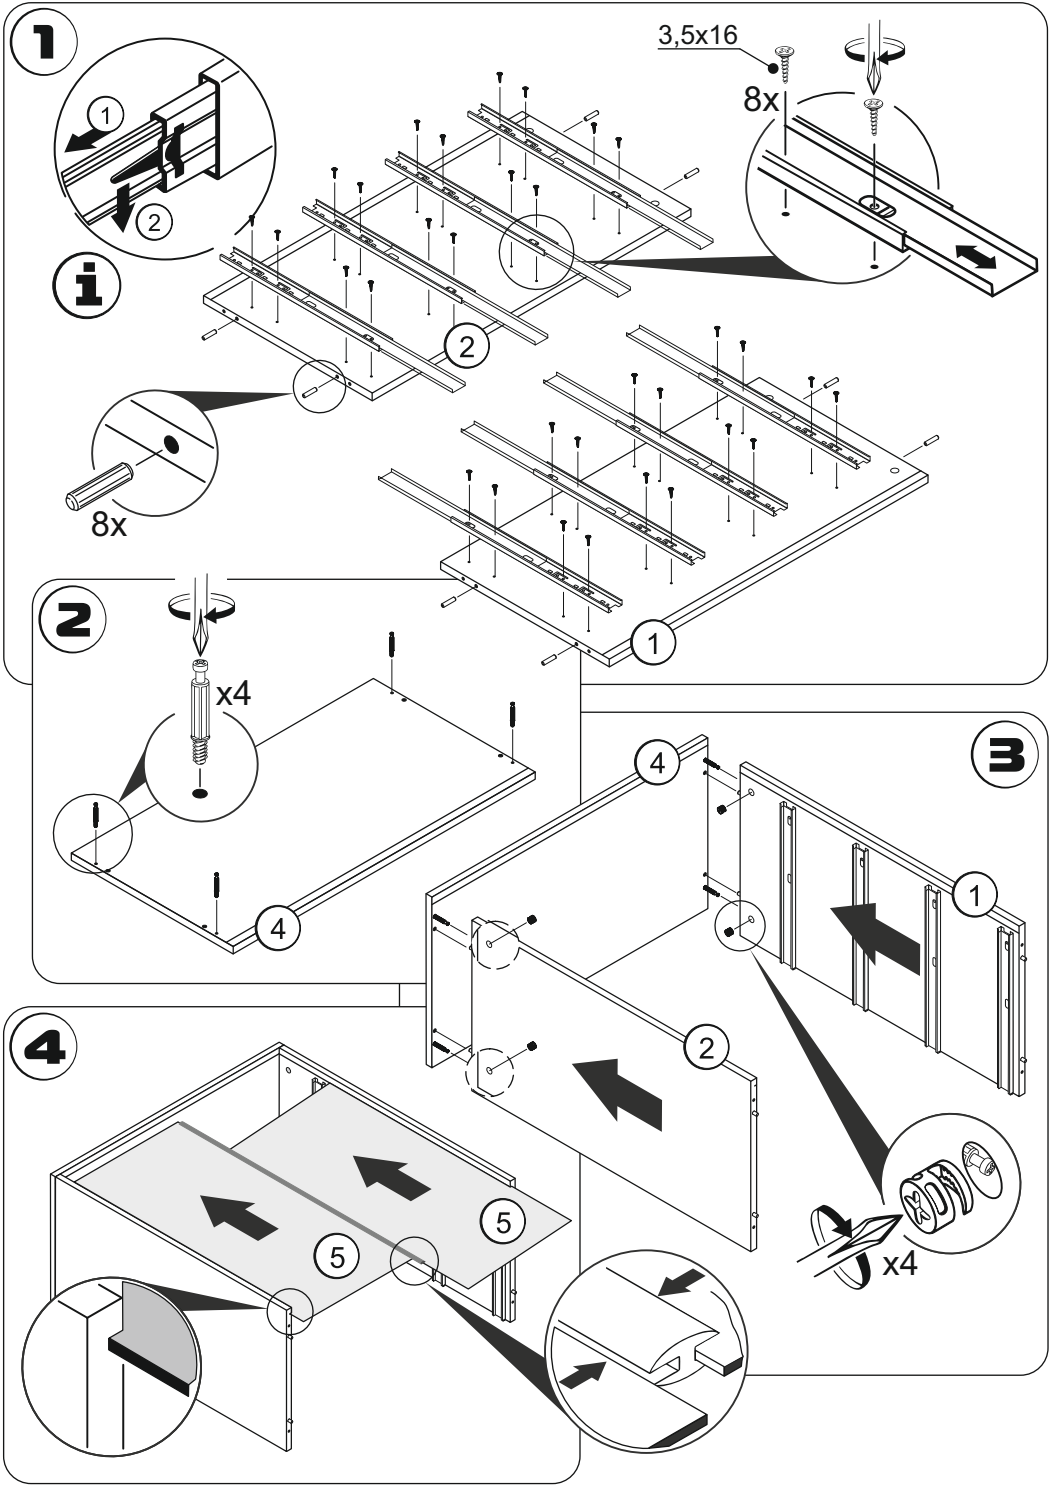

BEDROOM YORK
Drawer 4 drawers

Спальня ЙОРК
Комод 4яш

#	Quantity	↔	↗	↘
1	1	810	430	1/2
2	1	810	430	1/2
3	1	802	430	2/2
4	1	802	430	2/2
5	2	820	388	1/2
6	4	400	120	1/2
7	4	712	120	1/2
8	4	722	394	2/2
9	4	400	120	1/2
10	1	796	207	2/2
11	2	796	207	2/2
12	1	796	207	2/2

19

20

21

22

23

24

**Tag from the manufacturer Only
for the Customs Union countries.**

**Вырезать и наклеить ярлык
на заднюю стенку комода.**