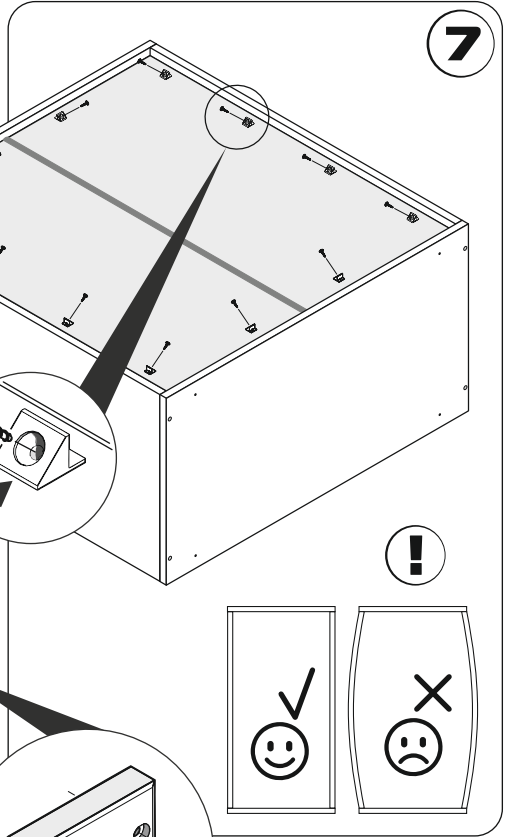

BEDROOM YORK
Drawer 4 drawers

Спальня ЙОРК
Комод 4яш

#	Quantity	↔	↗	↘
1	1	810	430	1/2
2	1	810	430	1/2
3	1	802	430	2/2
4	1	802	430	2/2
5	2	820	388	1/2
6	4	400	120	1/2
7	4	712	120	1/2
8	4	722	394	2/2
9	4	400	120	1/2
10	1	796	207	2/2
11	2	796	207	2/2
12	1	796	207	2/2

19

20

21

22

23

24

**Tag from the manufacturer Only
for the Customs Union countries.**

**Вырезать и наклеить ярлык
на заднюю стенку комода.**