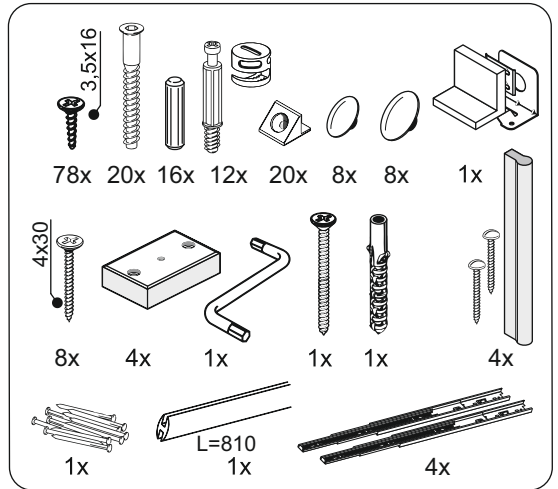

BEDROOM YORK
Drawer 4 drawers

Спальня ЙОРК
Комод 4яш

#	Quantity	↔	↗	↘
1	1	810	430	1/2
2	1	810	430	1/2
3	1	802	430	2/2
4	1	802	430	2/2
5	2	820	388	1/2
6	4	400	120	1/2
7	4	712	120	1/2
8	4	722	394	2/2
9	4	400	120	1/2
10	1	796	207	2/2
11	2	796	207	2/2
12	1	796	207	2/2

19

20

21

22

23

24

**Tag from the manufacturer Only
for the Customs Union countries.**

**Вырезать и наклеить ярлык
на заднюю стенку комода.**