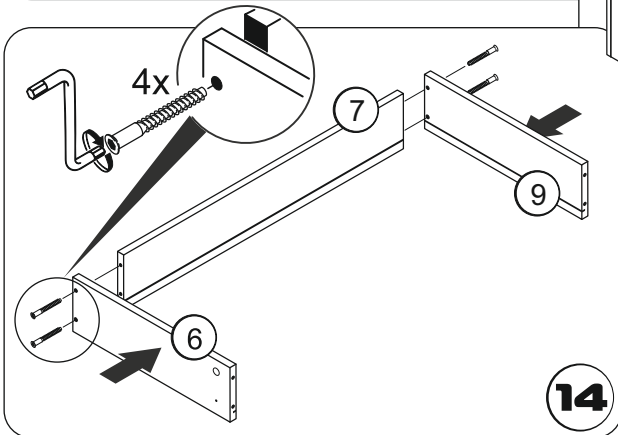

BEDROOM YORK
Drawer 4 drawers

Спальня ЙОРК
Комод 4яш

#	Quantity	↔	↗	↘
1	1	810	430	1/2
2	1	810	430	1/2
3	1	802	430	2/2
4	1	802	430	2/2
5	2	820	388	1/2
6	4	400	120	1/2
7	4	712	120	1/2
8	4	722	394	2/2
9	4	400	120	1/2
10	1	796	207	2/2
11	2	796	207	2/2
12	1	796	207	2/2

19

20

21

22

23

24

**Tag from the manufacturer Only
for the Customs Union countries.**

**Вырезать и наклеить ярлык
на заднюю стенку комода.**