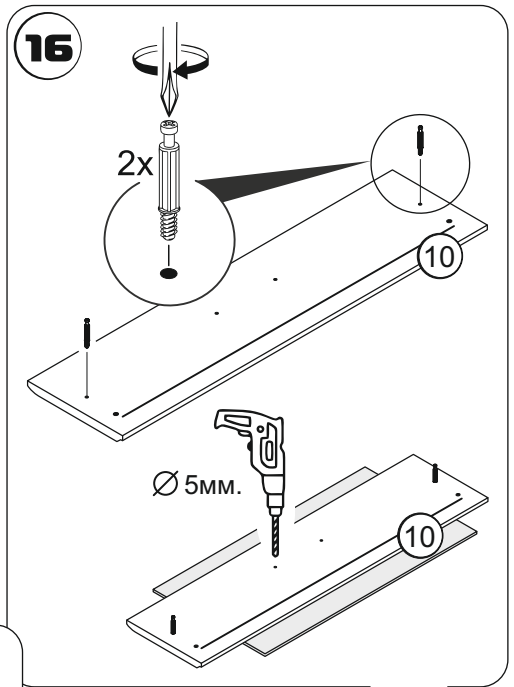

BEDROOM YORK
Drawer 4 drawers

Спальня ЙОРК
Комод 4яш

#	Quantity	↔	↗	↘
1	1	810	430	1/2
2	1	810	430	1/2
3	1	802	430	2/2
4	1	802	430	2/2
5	2	820	388	1/2
6	4	400	120	1/2
7	4	712	120	1/2
8	4	722	394	2/2
9	4	400	120	1/2
10	1	796	207	2/2
11	2	796	207	2/2
12	1	796	207	2/2

19

20

21

22

23

24

**Tag from the manufacturer Only
for the Customs Union countries.**

**Вырезать и наклеить ярлык
на заднюю стенку комода.**